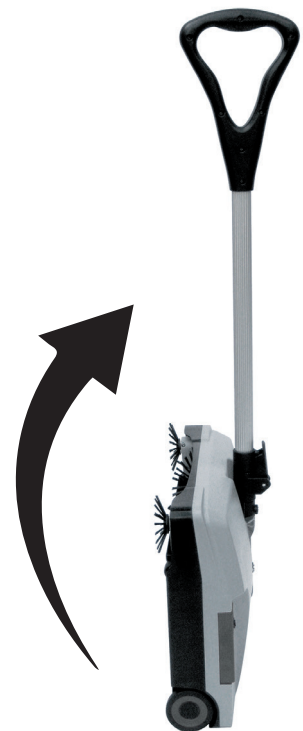

# CSW 375 B

**BATTERY VERSION  
CSW 375 B**

Space-saving storage position  
Posizione di parcheggio per  
limitare lo spazio.

## GENERAL FEATURES

- Ideal for the cleaning of all surfaces, indoor and outdoor
- Practical, cordless
- Quiet
- Powerful Lithium-Ion battery with 10.8 V and 1.5 Ah, the operation time lengthens to 90 minutes
- Second battery included
- Quick-charging unit with a charging time of only 70 minutes
- Large foot pedal for activation
- Aluminum telescopic handle for an optimum work position
- Traceless wheels
- Enormous waste collection tray with 2 liter capacity
- Total working width of 37 cm
- Able to collect items up to 24 cm width and 2 cm diameter

## CARATTERISTICHE GENERALI

- Ideale per la pulizia di tutte le superfici, interne ed esterne
- Pratica senza fili
- Massima silenziosità
- Batteria di serie agli ioni di litio da 10,8 V/1,5 Ah, con un'autonomia di circa 90 min
- Seconda batteria di scorta inclusa
- Caricabatterie rapido che ricarica la batteria in soli 70 minuti
- Grande interruttore per accensione/spengimento azionabile con il piede
- Manico a telescopio di alluminio regolabile
- Ruote gommate che non lasciano tracce
- Capiente cassetto di raccolta con capacità di 2 litri
- Larghezza di lavoro totale di 37 cm
- Raccoglie oggetti fino ad una larghezza di 24 cm e un diametro di 2 cm