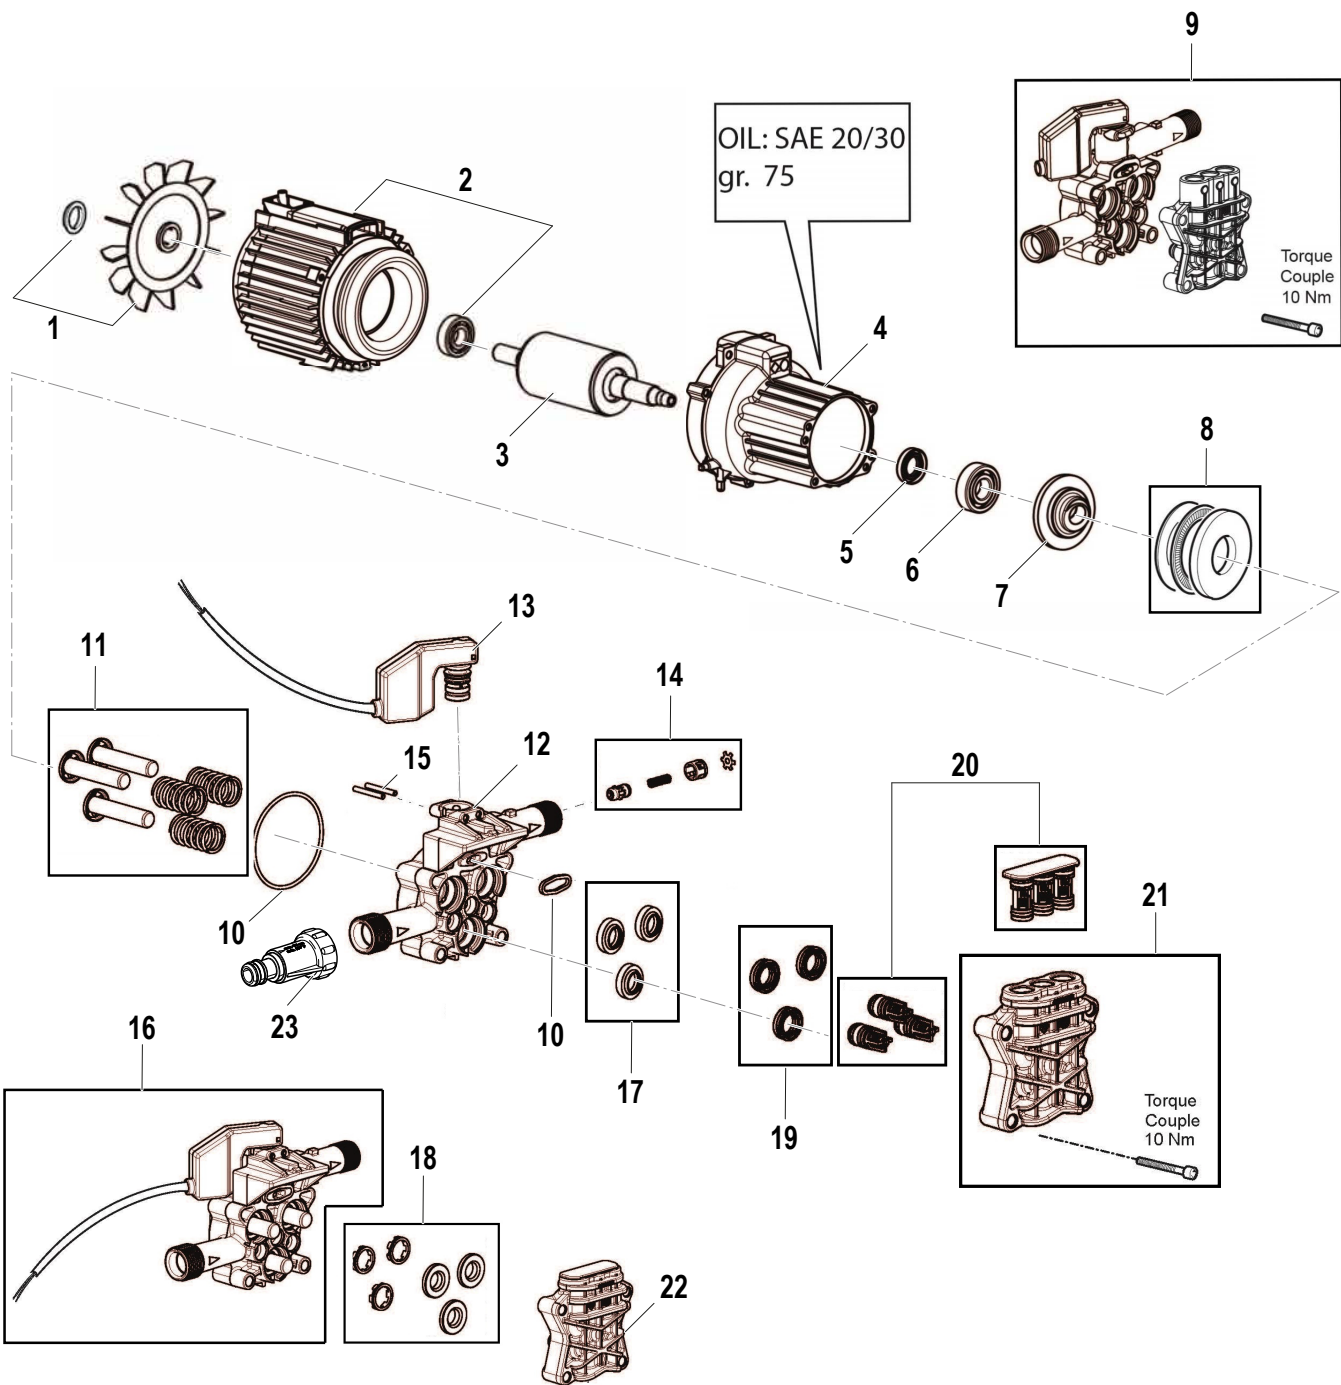

N°	Cod.	Descrizione	Description	Note	Qty	Model
1	3632 0170	Kit Ventola + Anello	Fan + Ring Kit		1	
2	3041 0418	Statore	Stator		1	
3	0001 1025	Albero Rotore	Shaft Rotor		1	
4	1009 0457	Flangia Pompa/Motore	Pump/Motor Flange		1	
5	0019 0222	Anello di tenuta olio	Oil sealing ring	Ø17x35x7	1	
6	0438 0155	Cuscinetto a sfere	Ball Bearing	17x47x14	1	
7	0001 1023	Piattello inclinato	Eccentric Shaft		1	
8	0437 0093	Kit gabbie rullini	Roll Cage kit		1	
9	3300 0223	Kit corpo guida e Testata	Guide body and cylinder head kit		1	
10	5027 0054	Kit O-Ring	O-Ring Kit		1	
11	2409 0136	Kit Pistoni	Pistons kit		1	
12	2432 0046	Corpo guida pistoni	Pistons guide Casing		1	
13	3103 0049	Kit Total Stop	Total Stop Kit		1	
14	5027 0053	Kit Valvola non ritorno	Check Valve Kit		1	

N°	Cod.	Descrizione	Description	Note	Qty	Model
15	3005 0106	Spina Cilindrica	Pin 3,5x30		2	
16	5027 0120	Kit corpo guida+total stop	Guide body kit and total stop		1	
17	5027 0059	Kit Anello di tenuta olio	Oil sealing ring Kit		1	
18	5027 0067	Kit Anello appoggio tenuta e distanziale	Seal support ring and spacer kit		1	
19	5019 0298	Kit Anello tenuta acqua	Water Sealing Ring Kit		1	
20	3604 0072	Kit Valvole Aspirazione/Mandata	Suction/discharge valve kit		1	
21	3218 0580	Testata	Head		1	
22	5027 0097	Kit testata	Head kit		1	
23	1002 0285	Filtro Aspirazione	Suction Filter		1