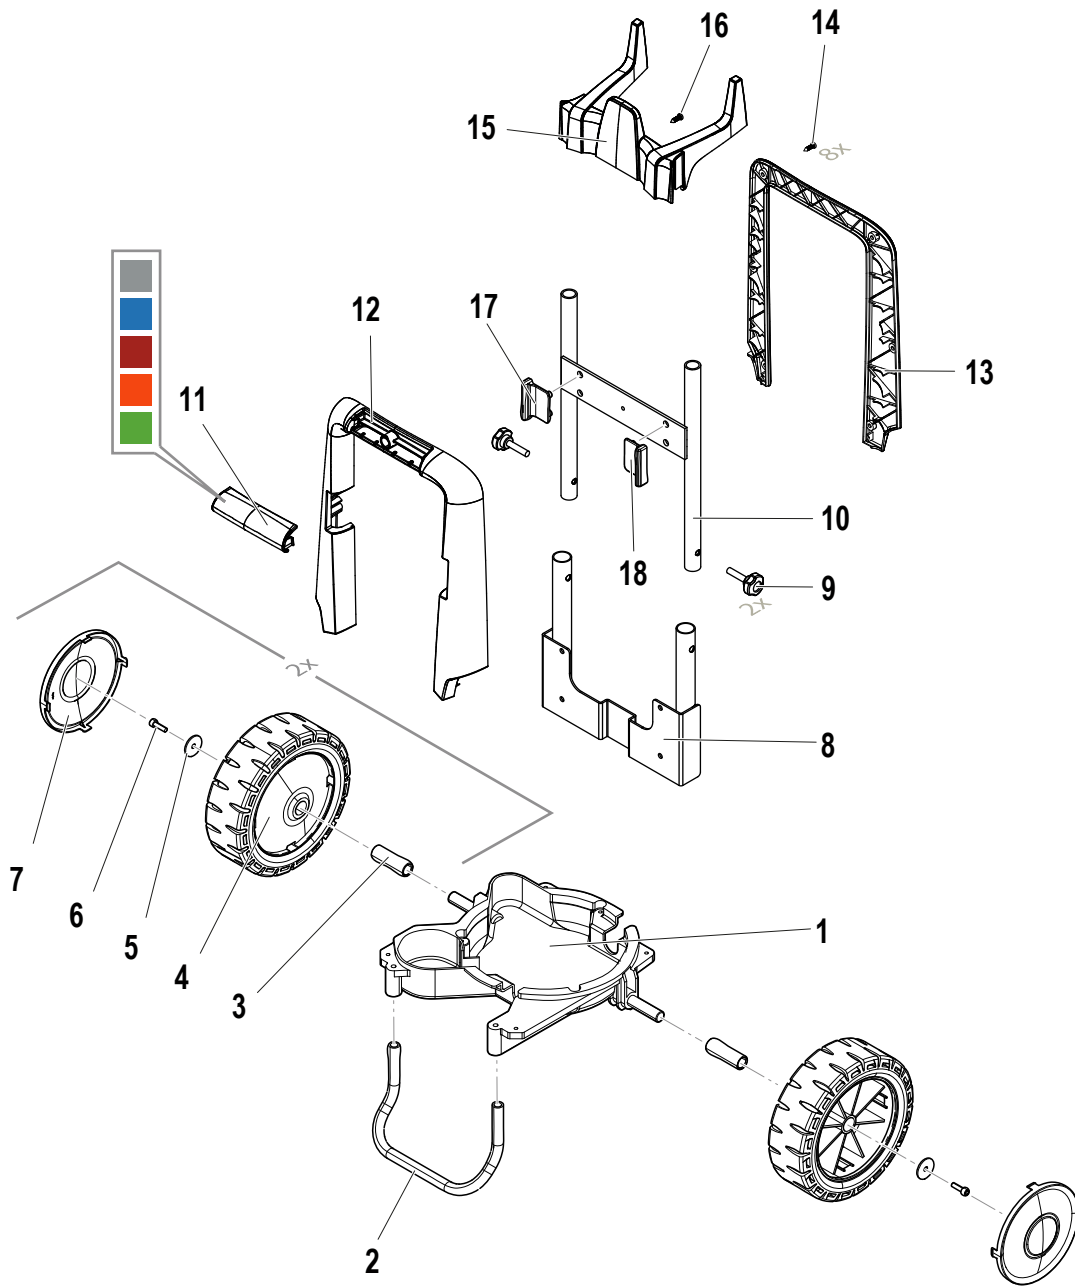

N°	Cod.	Descrizione	Description	Note	Qty	Model
13	2811 0023	Rosetta	Washer	6,6x18x2	1	
14	2404 0276	Piastra	Plate		1	
15	2811 0023	Rosetta	Washer	6,6x18x2	2	
16	3609 0112	Vite	Screw	M6x16	2	
17	2404 0275	Piastra	Plate		1	
18	3040 0005	Semicollare	Half Collar		1	solo/only 150
19	3609 0075	Vite	Screw	M5x8	2	solo/only 150
20	2811 0092	Rosetta	Washer	5,5x15x1,2	4	solo/only 150
21	0604 0082	Dado	Nut	M5	2	solo/only 150
22	3625 0046	Vite	Screw	M5x12 Trilob.	2	
23	3203 0086	Tirante	Tie	M6x352	3	
24	0604 0102	Dado	Nut	M6	3	
25	3609 0295	Vite	Screw	M4x12	2	
26	2811 0023	Rosetta	Washer	6,6x18x2	4	
27	3609 0068	Vite	Screw	M6x12	4	
28	3609 0112	Vite	Screw	M6x16	1	
29	2811 0023	Rosetta	Washer	6,6x18x2	1	

N°	Cod.	Descrizione	Description	Note	Q.ty	Model
1	3206 0404	Telaio inferiore	Lower Frame		1	
2	2414 0086	Supporto	Support		1	
3	0204 0145	Boccola	Bush		2	
4	2810 0128	Ruota	Wheel	D.210	2	
5	2812 0160	Rondella	Washer	6,5x30x2	2	
6	3609 0032	Vite	Screw	M6x20	2	
7	0402 0560	Coperchio Ruota	Wheel Cover		2	
8	1803 0138	Manubrio	Handlebar		1	
9	3606 0028	Volantino	Knob		2	
10	3206 0342	Telaio superiore	Upper Frame		1	
11	0402 0312	Coperchio impugnatura	Handle Cover	Arancione/ Orange	1	150
	0402 0480	Coperchio impugnatura	Handle Cover	Grigio/Grey	1	140
	0402 0481	Coperchio impugnatura	Handle Cover	Rosso/Red	1	
	0402 0315	Coperchio impugnatura	Handle Cover	Azzurro/ Light Blue	1	
	0402 0614	Coperchio impugnatura	Handle Cover	Verde/Green	1	
12	1411 0054	Manico Anteriore	Front Handle		1	