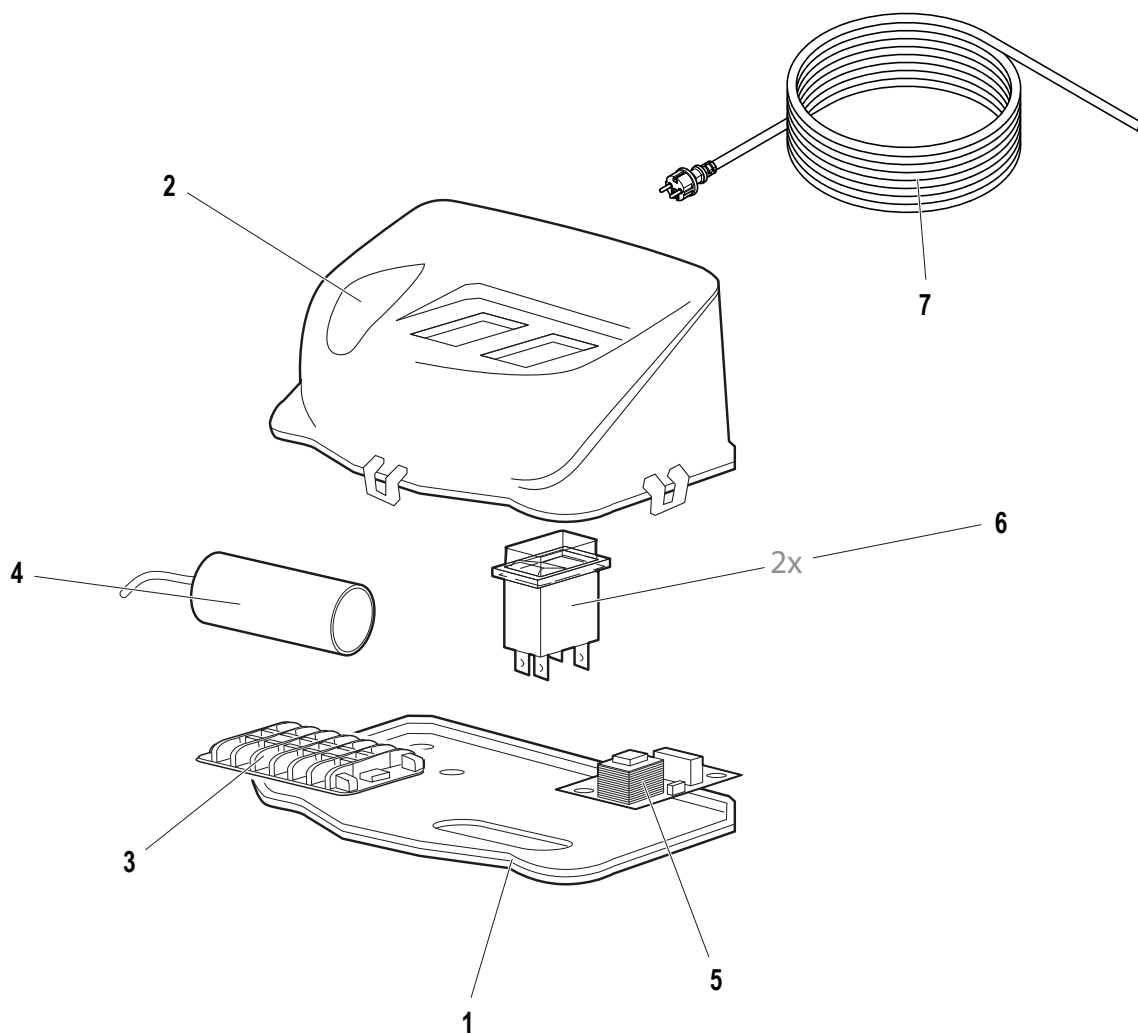

N°	Cod.	Descrizione	Description	Note	Q.ty	Model
1	0209 0108	Base Scatola Elettrica	Base for Electric Box		1	
2	0402 0598	Coperchio Scatola Elettrica	Cover for Electric Box		1	
3	1805 0064	Morsettiera	Terminal Box		1	
4	0434 0067	Condensatore	Capacitor	32 mcf	1	140
4	0434 0319	Condensatore	Capacitor	25 mcf	1	150
5	3043 0078	Scheda Elettronica	Electronic Board		1	

N°	Cod.	Descrizione	Description	Note	Q.ty	Model
6	1410 0153	Interruttore Bipolare	Bipolar Switch		2	
7	0456 0183	Cavo Alimentazione + Spina Shuko	Power Cable + Shuko Plug		1