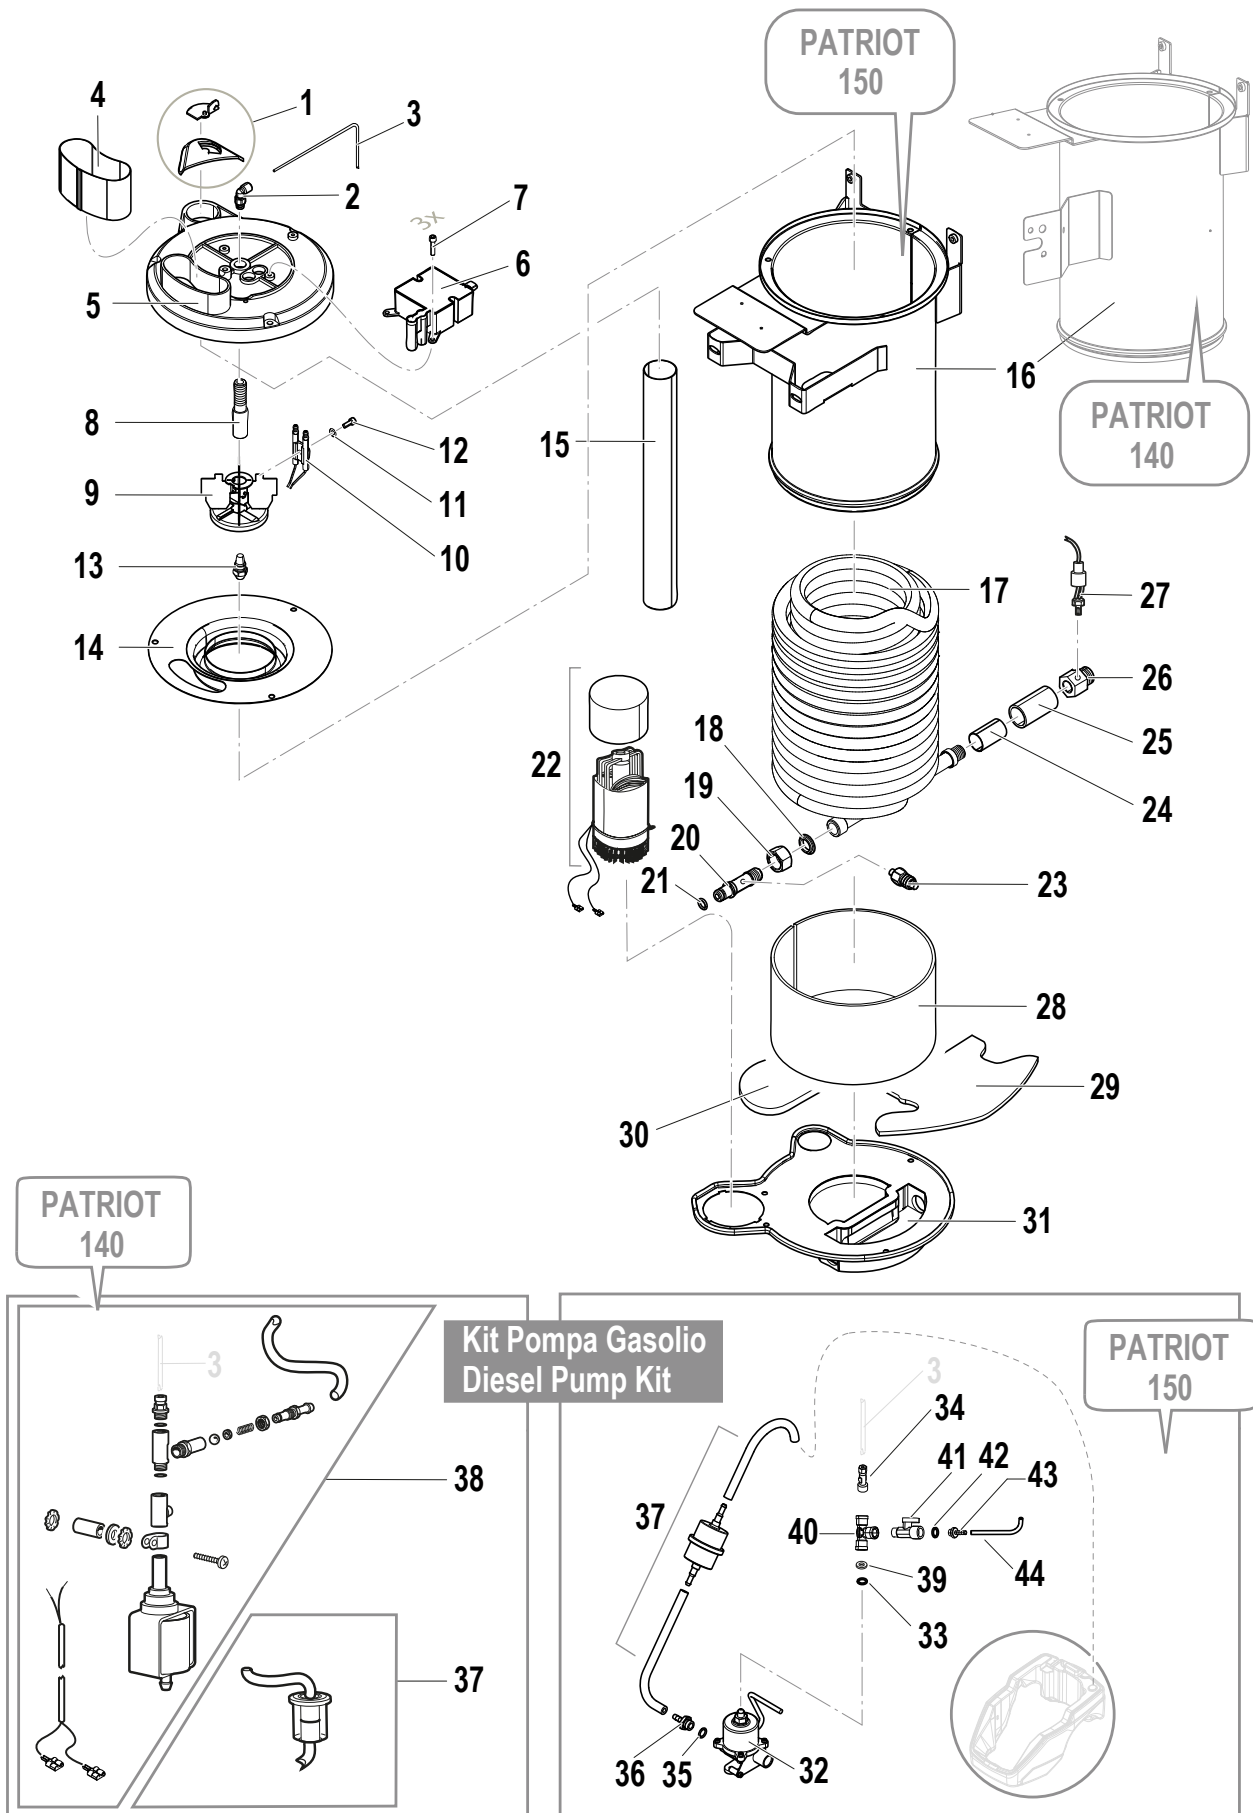

Boiler Kit

N°	Cod.	Descrizione	Description	Note	Qty	Model
1	0466 0091	Kit Coperchio+Farfalla	Cover+Flapper Valve Kit		1	
2	2803 0727	Gomito	Elbow	NPT1/8" M - D.4 F	1	
3	3208 1433	Tubo Gasolio	Diesel Pipe	4x2,7 L=540	1	
4	0466 0085	Camino	Chimney		1	
5	0402 0596	Coperchio Superiore Caldaia	Upper Boiler Cover		1	
6	3226 0116	Trasformatore	Transformer	230/50 LWS	1	
7	3625 0046	Vite	Screw	M5x12 Trilob.	3	
8	2427 0005	Porta Ugello	Nozzle Support		1	
9	0602 0120	Disco Turbolenza	Turbolence Disc		1	
10	0805 0034	Elettrodo Bifilare	Electrode		1	
11	2811 0092	Rosetta	Washer	5,5x15x1,2	1	
12	3625 0046	Vite	Screw	M5x12 Trilob.	1	
13	3400 0796	Ugello	Nozzle	0,50 GPH	1	
14	0402 0597	Coperchio Inferiore	Lower Cover		1	
15	3208 1414	Tubo	Hose		1	
16	0424 0561	Corpo Caldaia	Boiler Body		1	140
16	0424 0562	Corpo Caldaia	Boiler Body		1	150
17	3044 0033	Serpentina	Serpentine		1	
18	2812 0162	Rosetta	Washer	16,6x26	1	
19	1227 0071	Ghiera	Ferrule	M22x1,5	1	
20	2803 0726	Raccordo	Fitting		1	
21	1210 0375	O-Ring	O-Ring	2,62x9x92 Viton	1	
22	1831 0726	Motore Ventilatore	Fan Motor		1	
23	1215 0673	Valvola Sicurezza	Safety Valve	G1/8"	1	
24	1801 0042	Manicotto Termoresistente	Heat resistant Sleeve		1	
25	3208 1415	Tubo per Manicotto	Hose for Sleeve		1	
26	2803 0728	Raccordo di Mandata	Discharge Fitting	M22x1,5	1	
27	3230 0054	Termostato	Temperature Switch		1	
28	2822 0023	Fascia refrattaria	Refractory band		1	
29	2822 0022	Refrattario	Refractory		1	
30	2822 0021	Refrattario Rigido	Rigid Refractory		1	
31	3206 0405	Telaio Fondello Caldaia	Boiler Bottom Frame		1	

N°	Cod.	Descrizione	Description	Note	Qty	Model
32	2422 0010	Pompa Gasolio	Diesel Pump		1	
33	1209 0083	Guarnizione in rame	Copper Gasket	1/8"	1	
34	2803 0733	Raccordo	Fitting	G1/8" F - D.4	1	
35	1210 0703	O-Ring	O-Ring	2,0x11 Viton	1	
36	2803 0408	Raccordo Portagomma	Hose Connector	G1/4" D.7 CH.18	1	
37	1002 0334	Kit Filtro Gasolio	Diesel Filter Kit	G1/4" D.7 CH.19	1	
38	2830 0154	Kit Pompa Gasolio	Diesel Pump Kit		1	
39	2812 0110	Rondella	Washer	D10.2x15.5X3	1	
40	2803 0752	Raccordo T	T Fitting	M/F/F G1/8"	1	
41	2826 0060	Rubinetto	Tap	1/8" M-F	1	
42	1209 0083	Guarnizione in rame	Copper Gasket	1/8"	1	
43	2803 0305	Raccordo Portagomma	Hose Connector	G1/8" D.8	1	
44	3208 1439	Tubo	Hose	D6x9 L=280	1