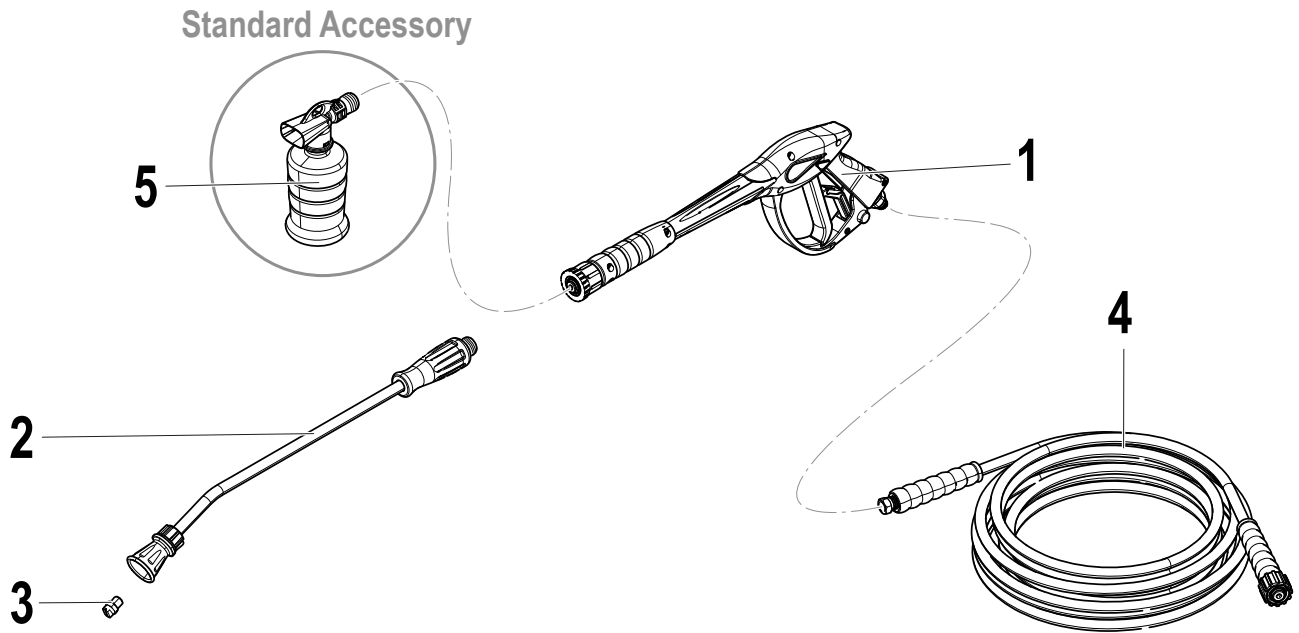

N°	Cod.	Descrizione	Description	Note	Q.ty	Model
1	2410 0145	Kit Pistola	Pistol Kit		1	
2	3301 1142	Kit Lancia + Portaugello	Lance Kit + Nozzle Support		1	

N°	Cod.	Descrizione	Description	Note	Q.ty	Model
3	3400 0678	Ugello	Nozzle	D.1,04 AT 1/4"	1	
4	3301 0612	Kit Tubo	Hose Kit	1/4" L=800	1	
5	3301 1076	Kit Lancia Schiuma	Foam Sprayer Kit		1