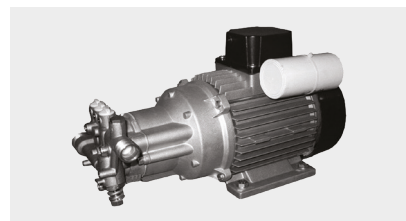

KL 1400

CLASSIC · EXTRA

Ergonomic handle for easy maneuverability

Maniglia ergonomica per una pratica movimentazione

Easy-to-fit accessories

Pratico alloggiamento per gli accessori

Handle for lifting

Maniglia supplementare per il sollevamento

MTP KLR

Aluminum pump head

Pompa con testata in alluminio

Hose reel at the back

Avvolgitubo collocato nella parte posteriore

Easy handling thanks to two wheels

Facilità di movimento grazie a due ruote

FOR MORE INFO:
MAGGIORI INFORMAZIONI:

GENERAL FEATURES · CARATTERISTICHE GENERALI

- Vertical structure, designed for maximum ergonomics and ease of use
- Comet pump with three axial pistons arranged vertically with pump at the bottom and an all-metal construction without any plastic used for the structural components
- Induction electrical motor with thermal protection
- Aluminum pump head
- Motor with copper winding
- EASY START device
- Total Stop system
- Inlet filter with quick coupling
- *Struttura a sviluppo verticale concepita per la massima ergonomia e praticità d'uso*
- *Pompa Comet a tre pistoni assiali disposta in verticale con pompa in basso e costruzione interamente in metallo, senza materiale plastico nei componenti strutturali*
- *Motore elettrico a induzione con protezione termica*
- *Testata pompa in alluminio*
- *Motore con avvolgimento in rame*
- *Dispositivo EASY START*
- *Dispositivo Total Stop*
- *Filtro di aspirazione con attacco rapido*
- *Usa semiprofessionale*

TECHNICAL FEATURES · CARATTERISTICHE TECNICHE

CODE CODICE	MODELS MODELLI	PUMP POMPA									
			Ph	V	Hz	bar	MPa	l/h	kW	kg	(L x W x H) cm
9046 0003	KL 1400 Classic	KLR	1	230	50	140	14	410	2,0	15	30,8 x 31 x 82
9046 0004	KL 1400 Extra	KLR	1	230	50	140	14	410	2,0	15	30,8 x 31 x 82