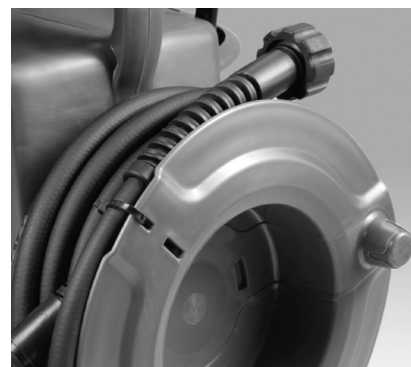

### MTP KLR GOLD

Brass pump head

*Pompa con testata in ottone*

Hose reel at the back

*Avvolgitubo collocato nella parte posteriore*

Easy handling thanks to two wheels with rubber covering

*Facilità di movimento grazie a due ruote con rivestimento in gomma*

FOR MORE INFO:  
MAGGIORI INFORMAZIONI:

**GENERAL FEATURES · CARATTERISTICHE GENERALI**

- Vertical structure, designed for maximum ergonomics and ease of use
- Comet pump with three axial pistons arranged vertically with pump at the bottom and an all-metal construction without any plastic used for the structural components
- Induction electrical motor with thermal protection
- Brass pump head
- Motor with copper winding
- EASY START device
- Total Stop system
- Inlet filter with quick coupling
- *Struttura a sviluppo verticale concepita per la massima ergonomia e praticità d'uso*
- *Pompa Comet a tre pistoni assiali disposta in verticale con pompa in basso e costruzione interamente in metallo, senza materiale plastico nei componenti strutturali*
- *Motore elettrico a induzione con protezione termica*
- *Testata pompa in ottone*
- *Motore con avvolgimento in rame*
- *Dispositivo EASY START*
- *Dispositivo Total Stop*
- *Filtro di aspirazione con attacco rapido*
- *Usa semiprofessionale*