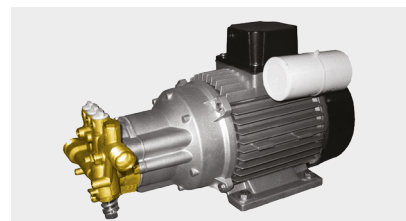

# KL 1600 GOLD

## CLASSIC · EXTRA

Ergonomic handle for easy maneuverability

*Maniglia ergonomica per una pratica movimentazione*

Easy-to-fit accessories

*Pratico alloggiamento per gli accessori*

Handle for lifting

*Maniglia supplementare per il sollevamento*

### MTP KLR GOLD

Brass pump head

*Pompa con testata in ottone*

Hose reel at the back

*Avvolgitubo collocato nella parte posteriore*

Easy handling thanks to two wheels with rubber covering

*Facilità di movimento grazie a due ruote con rivestimento in gomma*

FOR MORE INFO:  
MAGGIORI INFORMAZIONI:

**GENERAL FEATURES · CARATTERISTICHE GENERALI**

- Vertical structure, designed for maximum ergonomics and ease of use
- Comet pump with three axial pistons arranged vertically with pump at the bottom and an all-metal construction without any plastic used for the structural components
- Induction electrical motor with thermal protection
- Brass pump head
- Motor with copper winding
- EASY START device
- Total Stop system
- Inlet filter with quick coupling
- *Struttura a sviluppo verticale concepita per la massima ergonomia e praticità d'uso*
- *Pompa Comet a tre pistoni assiali disposta in verticale con pompa in basso e costruzione interamente in metallo, senza materiale plastico nei componenti strutturali*
- *Motore elettrico a induzione con protezione termica*
- *Testata pompa in ottone*
- *Motore con avvolgimento in rame*
- *Dispositivo EASY START*
- *Dispositivo Total Stop*
- *Filtro di aspirazione con attacco rapido*
- *Usa semiprofessionale*